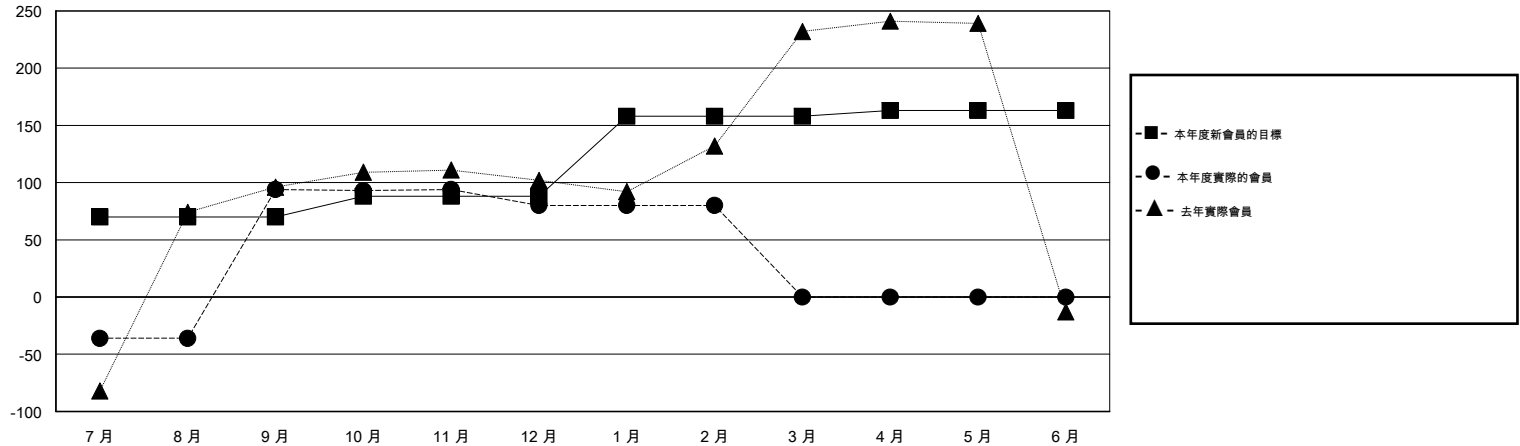

MONTHLY MEMBERSHIP PROGRESS REPORT

District 300B1

Results as of: 2/28/2014

GMT: PEI-JEN CHEN

地點 REP OF CHINA

GMT憲章區 5

分會				
成果 2013-2014				
季	新分會目標	實際新會	實際取消的分會	實際淨增/減
7月/8月/9月	1	0	0	0
10月/11月/12月	0	0	1	-1
1月/2月/3月	0	0	0	0
4月/5月/6月	0	0	0	0

位會員@每位須繳				
成果 2013-2014				
季	新會員目標	實際添加會員總數	實際退會會員	實際淨增/減
7月/8月/9月	70	133	39	94
10月/11月/12月	18	41	55	-14
1月/2月/3月	70	15	15	0
4月/5月/6月	5	0	0	0

目標與實際新會累積

目標和實際會員累積

已取消的分會: 1	38 CLUBS OF 63 增添1位或以上的新會員	性別分佈
放棄的會員		男 2,277 (84.52%)
過世 4		女 417 (15.48%)
分會已取消 20	點擊這裡取得健康評估資料	家庭單位會員 0
其他 85		戶長 0
總計 109		非戶長 0