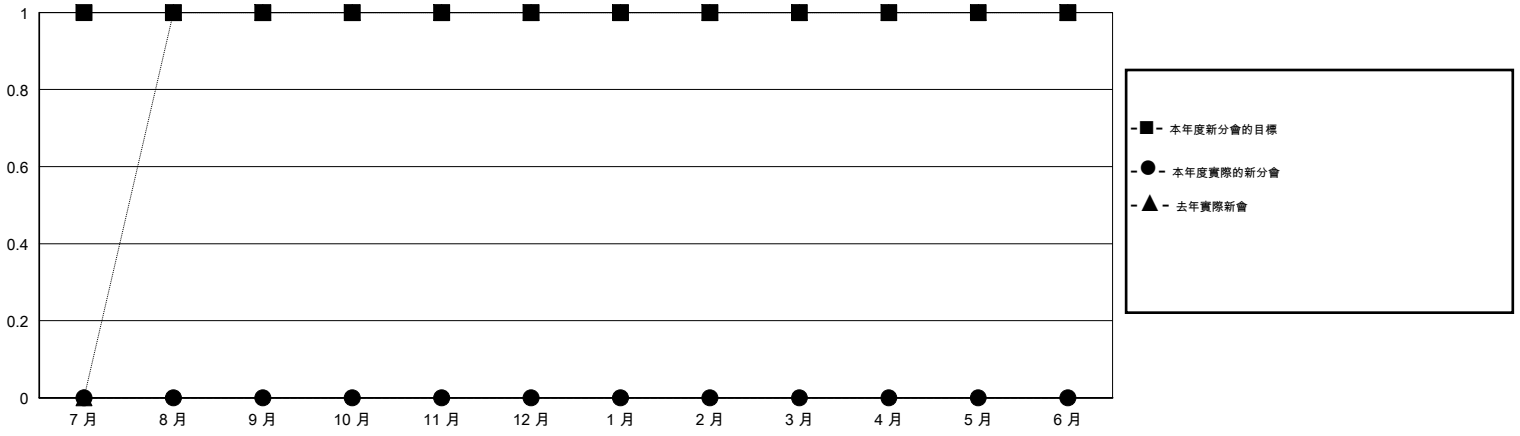

MONTHLY MEMBERSHIP PROGRESS REPORT

District 300B1

Results as of: 2/28/2014

GMT: PEI-JEN CHEN

地點 REP OF CHINA

GMT憲章區 5

分會				
成果 2013-2014				
季	新分會目標	實際新會	實際取消的分會	實際淨增/減
7月/8月/9月	1	0	0	0
10月/11月/12月	0	0	1	-1
1月/2月/3月	0	0	0	0
4月/5月/6月	0	0	0	0

位會員@每位須繳				
成果 2013-2014				
季	新會員目標	實際添加會員總數	實際退會會員	實際淨增/減
7月/8月/9月	70	133	39	94
10月/11月/12月	18	41	55	-14
1月/2月/3月	70	15	15	0
4月/5月/6月	5	0	0	0

目標與實際新會累積

目標和實際會員累積

已取消的分會: 1	38 CLUBS OF 63 增添1位或以上的新會員	性別分佈
放棄的會員		男 2,277 (84.52%)
過世 4		女 417 (15.48%)
分會已取消 20	點擊這裡取得健康評估資料	家庭單位會員 0
其他 85		戶長 0
總計 109		非戶長 0